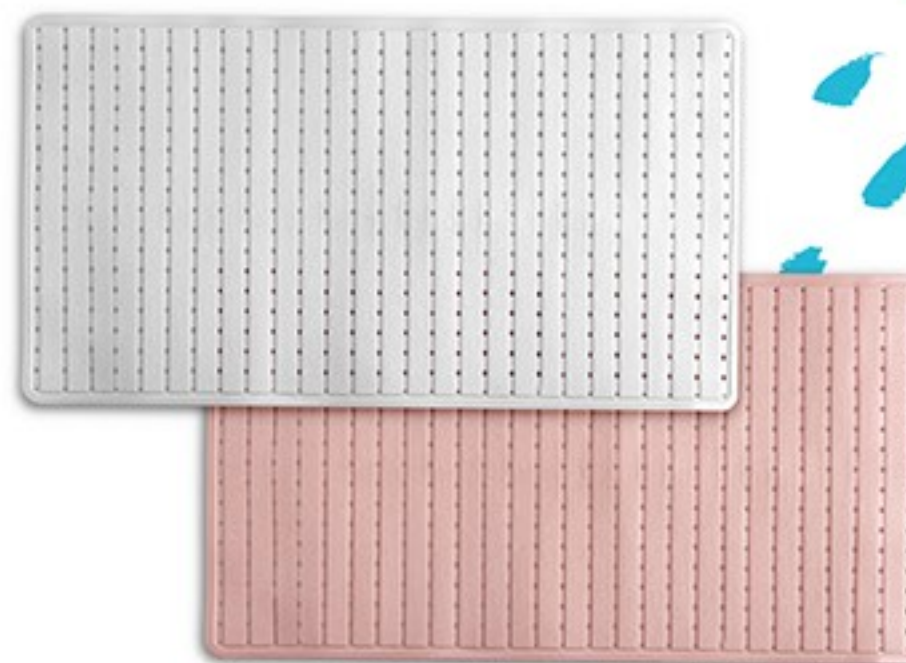

283-F-00094

NEA

Πετσέτες

100% βαμβάκι 600gsm | 2 χρώματα

Χεριών
40x60εκ.

1413-00008

1413-00011

3.50€